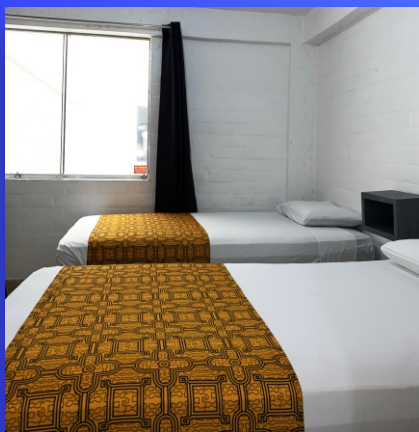

Reciban un cordial saludo y nuestro agradecimiento por haberse comunicado con nosotros. Esperamos construir una relación de colaboración a futuro. En Magdalen House, nos caracterizamos por nuestra amabilidad y trato familiar, brindando a nuestros huéspedes una estadía cómoda y acogedora. Nuestras instalaciones cuentan con habitaciones de distintos tipos (individuales, dobles, triples y múltiples), todas equipadas con baño privado y agua caliente en la ducha. Puede consultar nuestras tarifas en <https://hospedajemagdalenhouse.com/> y seguirnos en **Facebook, Tik Tok e Instagram** para más información.

NO BRINDAMOS ALMUERZOS NI CENAS

ÁREA DE RECREACIÓN

- ✓ Televisor de 48"
- ✓ Play Station
- ✓ WiFi en todo el hospedaje.

HABITACIÓN MATRIMONIAL

ESPACIO DE **11** m²

Capacidad 02 personas

- ✓ 1 cama queen
- ✓ 1 Litera de 1.5 Plaza y media
- ✓ LCD TV 43"
- ✓ Ducha y toalla

INCLUYE:

- 📺 Smart TV 43"
- 📶 Cable
- 📺 Netflix
- 📶 Wi Fi Internet

HABITACIÓN FAMILIAR

ESPACIO DE 22m²
Capacidad 08 personas

✓ 3 Cama Queen +
2 Literas de 1.5 plaza y media

- ✓ 1 TV LCD
- ✓ Armario
- ✓ Ducha
- ✓ Toallas

INCLUYE:

- Smart TV 43"
- Cable
- Netflix
- Wi Fi Internet

HABITACIÓN DOBLE

ESPACIO DE 11 m²
Capacidad 02 personas

- ✓ 2 Camas de 1.5 plaza y media
- ✓ TV LCD 43"
- ✓ Armario
- ✓ Ducha
- ✓ Toallas

INCLUYE: